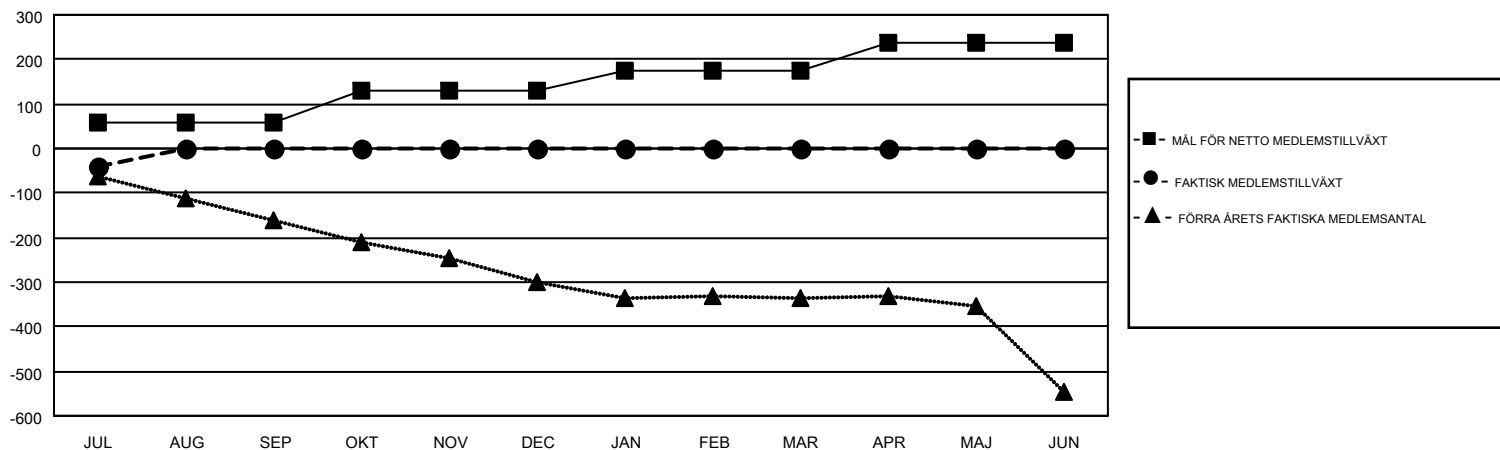

MÅL OCH FAKTISKT ANTAL MEDLEMMAR

NEDLAGDA KLUBBAR: 1	9 CLUBS OF 414 TOG UPP EN ELLER FLER NYA MEDLEMMAR	KÖNSFÖRDELNING
		MAN 7,873 (78.40%)
		KVINNA 2,169 (21.60%)
AVFÖRDA MEDLEMMAR	KLICKA HÄR FÖR KUMULATIV MEDLEMSDATA	ANTALET FAMILJEMEDLEMMAR 178
AVLIDNA 7		FAMILJEMEDLEMMAR SOM BETALAR 83
NEDLAGD KLUBB 0		HÄLFTEN AV MEDLEMSAVGIFTEN
ÖVRIGA 45		
TOTAL 52