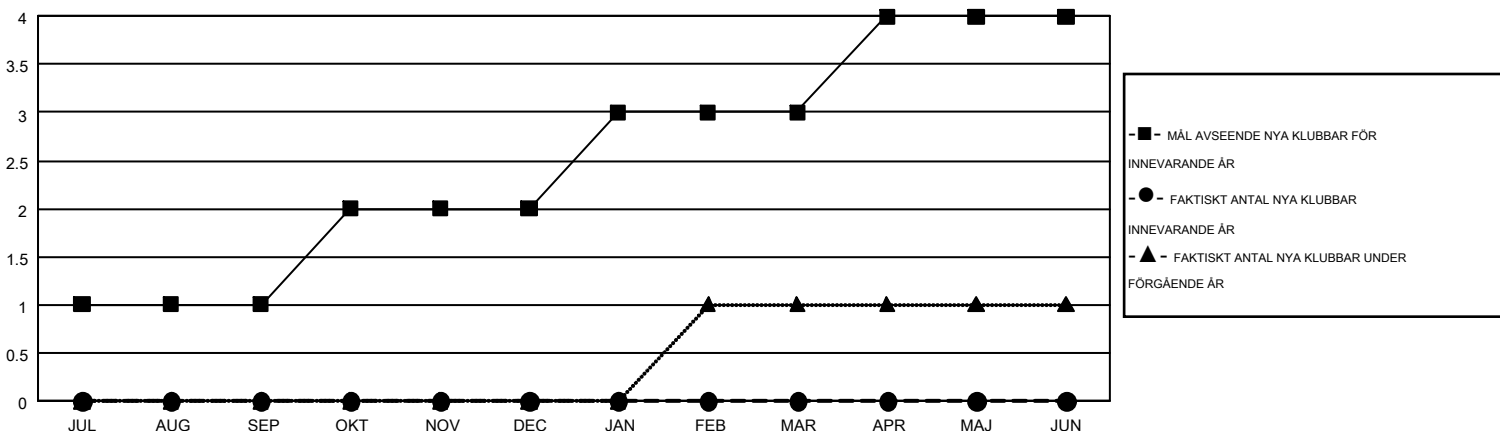

GMT MONTHLY MEMBERSHIP PROGRESS REPORT

Results as of: 7/31/2018

Multiple District 104

LOCATION: NORWAY

GMT: ANTTI FORSELL

GMT KO 4

Klubbar				Medlemmar			
RESULTAT FÖR 2018-2019				RESULTAT FÖR 2018-2019			
KVARTAL	MÅL AVSEENDE NYA KLUBBAR	NYA KLUBBAR	AVFÖRDA KLUBBAR	KVARTAL	MÅL FÖR NETTO MEDLEMSTILLVÄXT	FAKTISK MEDLEMSTILLVÄXT	FAKTISKT ANTAL AVFÖRDA MEDLEMMAR (inklusive transfer)
JUL/AUG/SEP	1	0	1	JUL/AUG/SEP	57	27	52
OKT/NOV/DEC	1	0	0	OKT/NOV/DEC	71	0	0
JAN/FEB/MAR	1	0	0	JAN/FEB/MAR	46	0	0
APR/MAJ/JUN	1	0	0	APR/MAJ/JUN	65	0	0

MÅL OCH FAKTISKT ANTAL NYA KLUBBAR